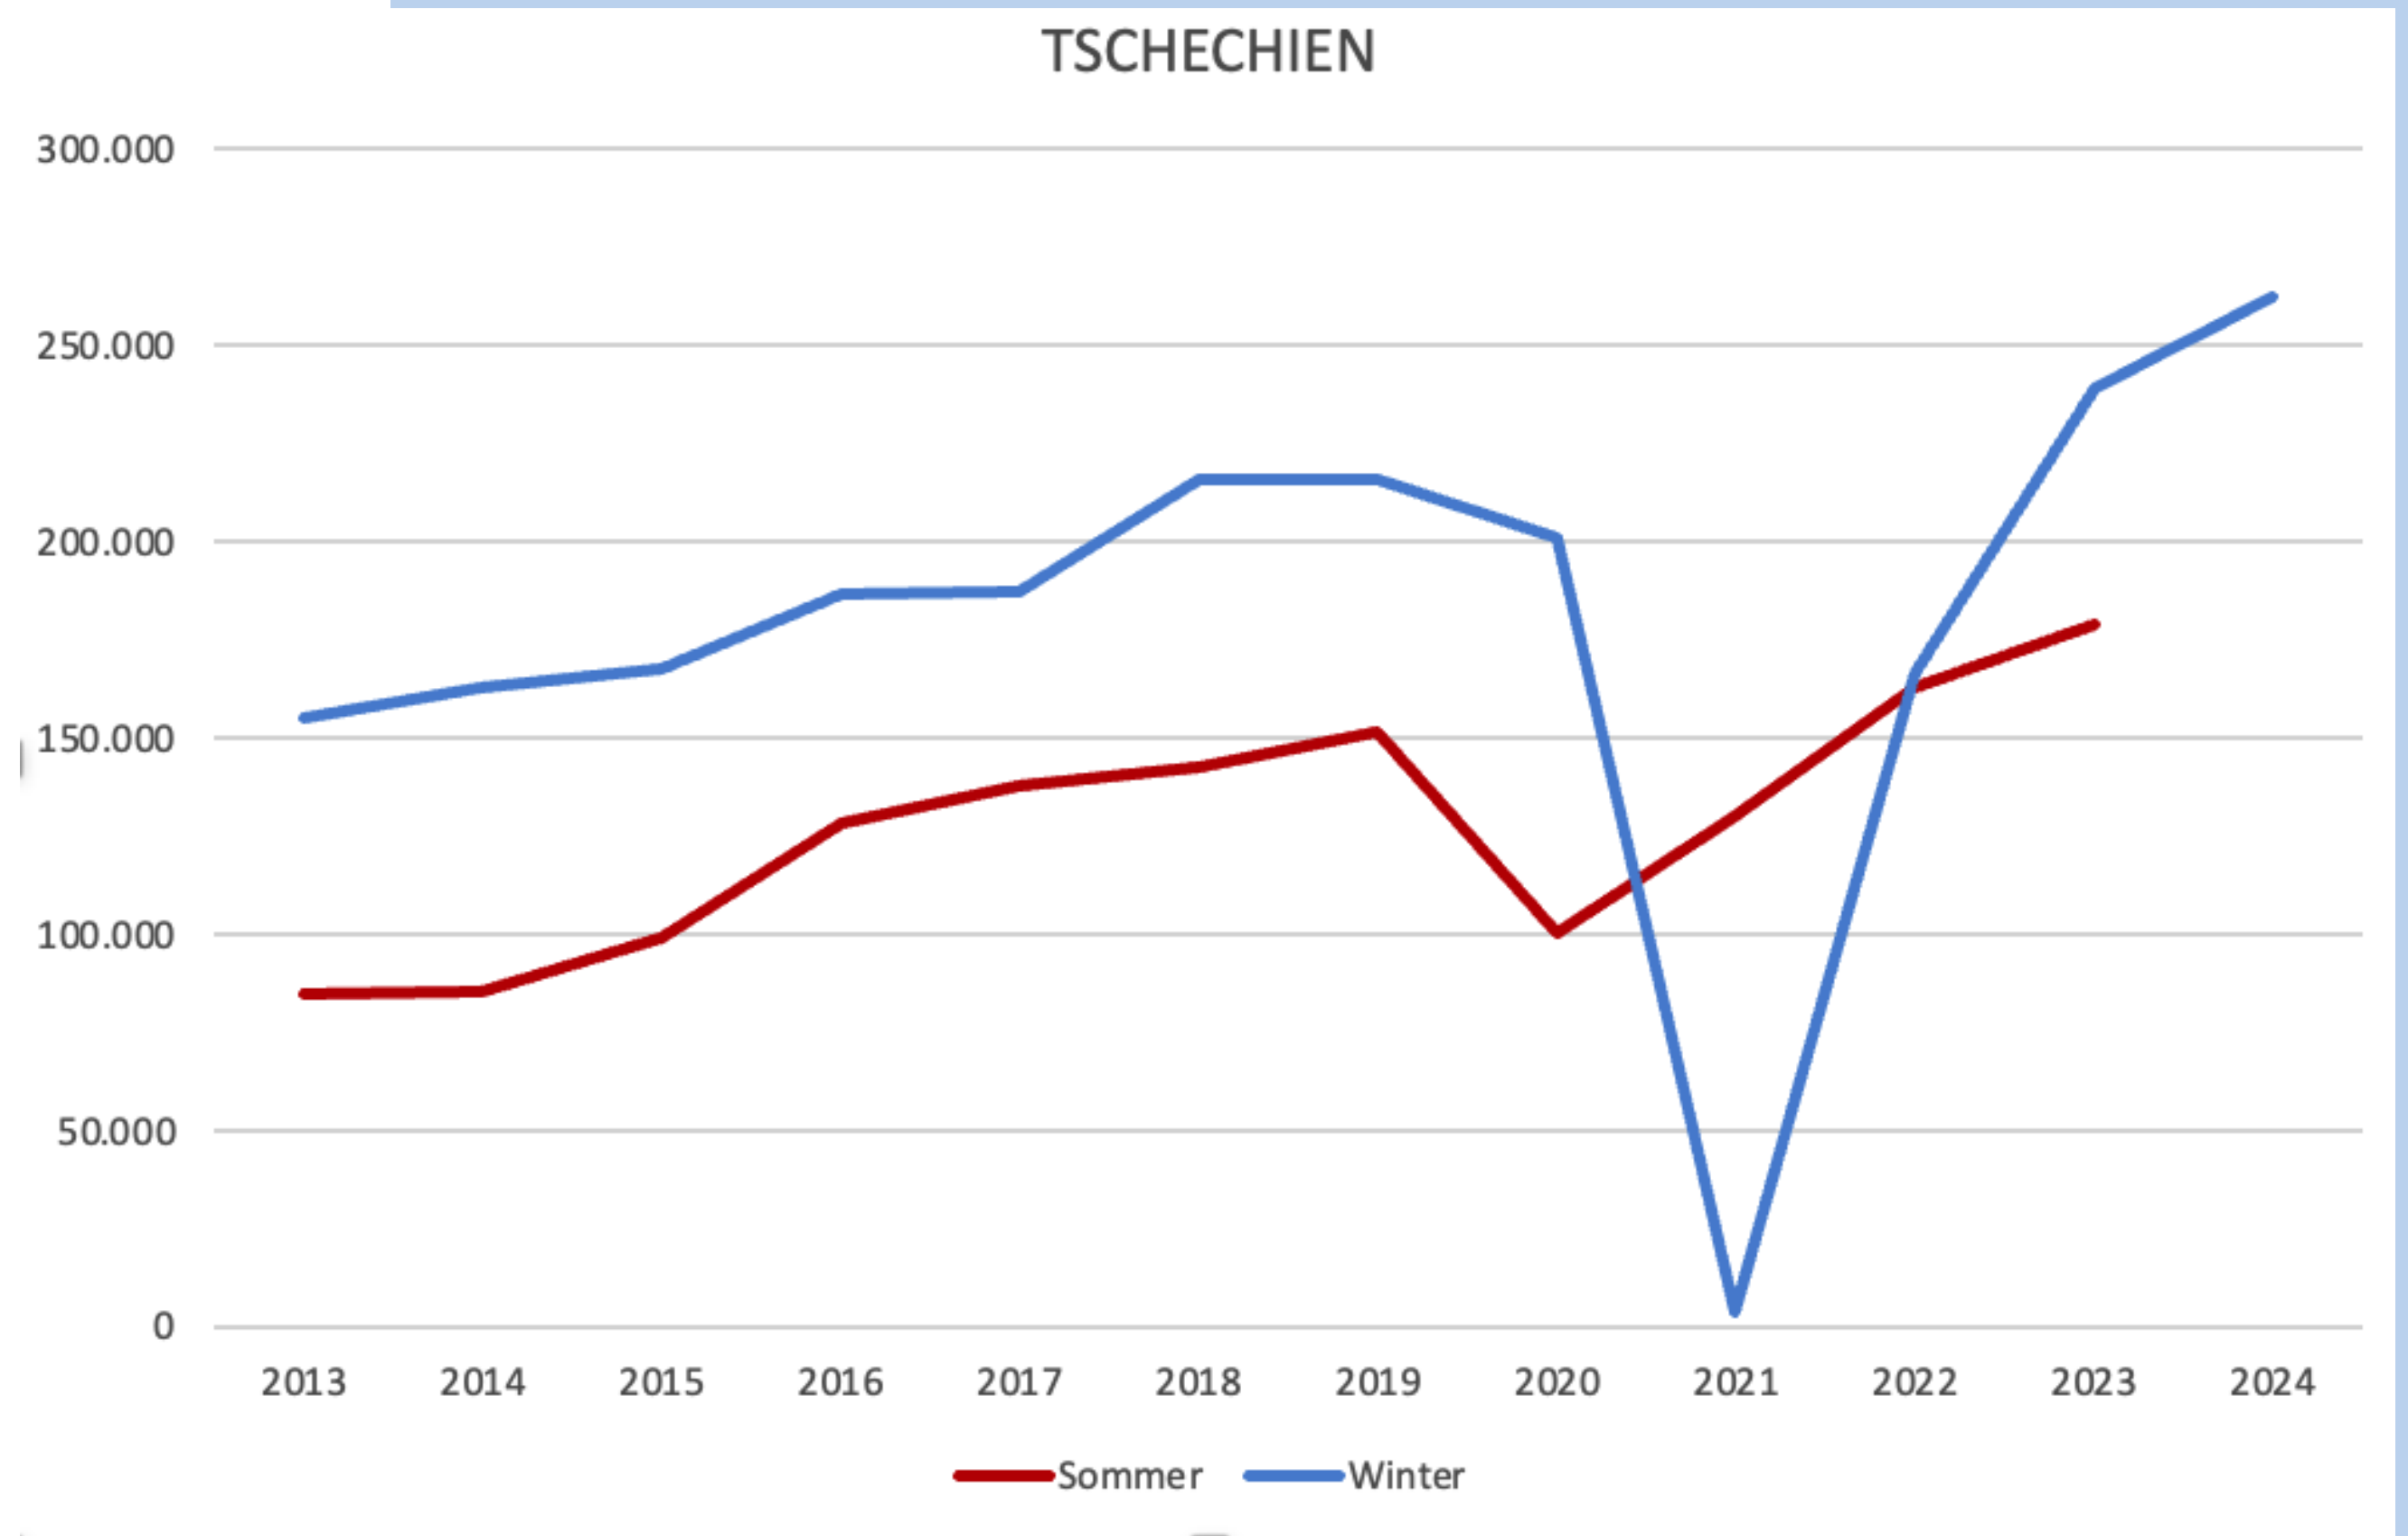

Statistik

► Nächtigungsstatistik 2013 – 2024

Sommer-/Wintersaison
Quelle Statistik Austria

Beispiele

Beispiele

KORUTANY
Zimní dovolená
NA SLUNEČNÉ STRANĚ ALP

Články v obsahu:
 - **NA ŠNEŽNÉM SVĚTĚ**
 - **NEKONEČNÉ LÉTO NA JIŽNÍ STRANĚ ALP**
 - **LYŽÁŘSKÉ OBLASTI: GROSGLÖCKNER / HILKENSENGLUT, MÜLLTALEER GLETSCHER, ANKOGSEL, EMMERGER ALM**